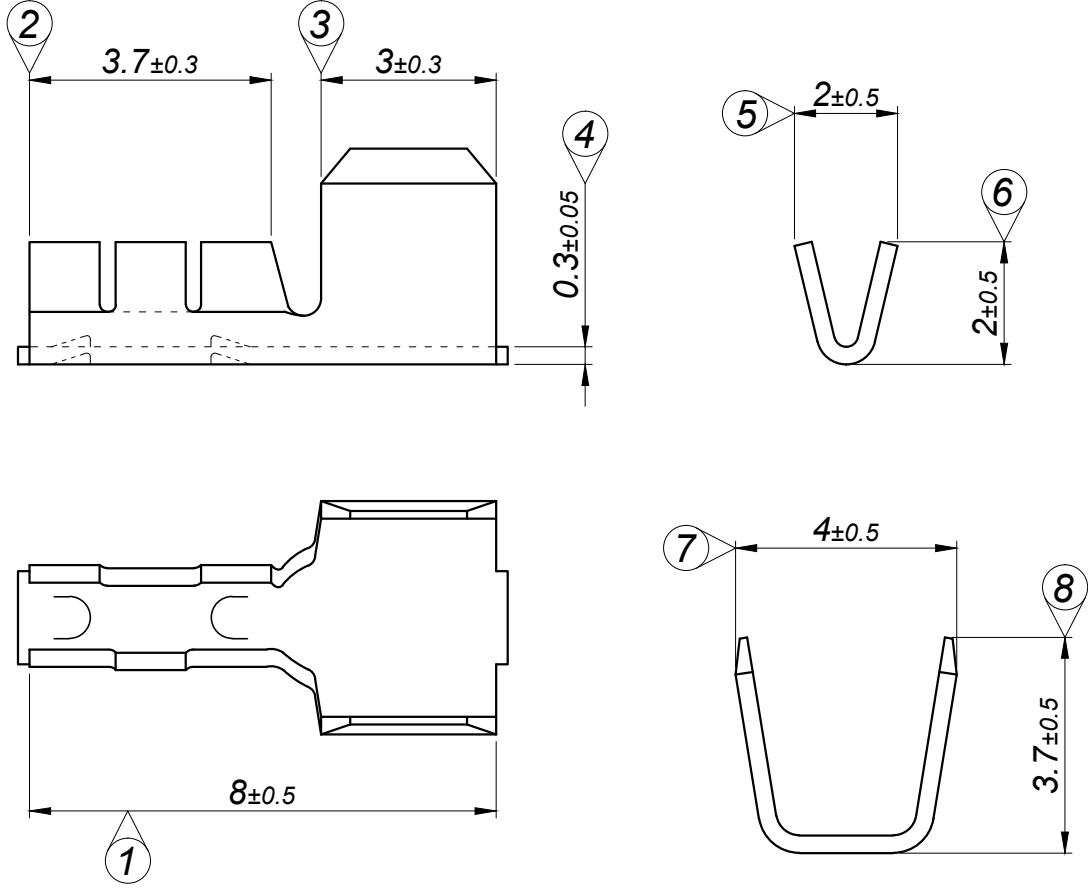

PARÇA KODU PART CODE	PARÇA ADI PART NAME	Malzeme Material	Kaplama / Coating		
			SN	AG	Nİ
TÖZ 2013.1 RP	İĞNE AYAKLI ÖZEL BOBİN TERMİNALİ =RP=	(CuZn30) Pirinç / Brass	-	-	-
TÖZ 2013.1 RPK	İĞNE AYAKLI ÖZEL BOBİN TERMİNALİ =RPK=	(CuZn30) Pirinç + Kalay / Brass + Sn	+	-	-
TÖZ 2013.1 RPT	İĞNE AYAKLI ÖZEL BOBİN TERMİNALİ (TERS) =RPT=	(CuZn30) Pirinç / Brass	-	-	-
TÖZ 2013.1 RPKT	İĞNE AYAKLI ÖZEL BOBİN TERMİNALİ (TERS) =RPKT=	(CuZn30) Pirinç + Kalay / Brass + Sn	+	-	-

Kablo Kesiti

Wire Section : 0.25 - 0.50 mm²

Resmin Üzerinden Ölçü Almayınız

Don't use the drawing for measuring purpose

Tarih / Date	14.12.2016	İmza / Signature	Ölçek / Scale		
Çizen / Desing	T.Topçu		5 / 1	01	
Onay / Approval	S.Gölcük			No	Değişiklik / Revision
		Parça Adı: Part Name	İĞNE AYAKLI ÖZEL BOBİN TERMİNALİ		Parça Kodu: Part Code
				TÖZ 2013.1	